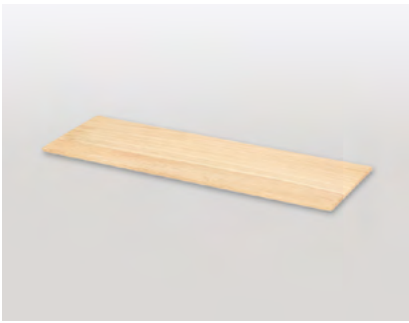

Doppelhaken

Zum Einhängen am Aluminiumprofil Linero MosaiQ

	Oberfläche	Breite	Tiefe	Höhe	Art.-Nr.
	graphitschwarz	85	44	38	400.0111.41

Obere Ablage

Zum Aufstecken (von oben) am Aluminiumprofil Linero MosaiQ

	Oberfläche	Breite	Tiefe	Höhe	Art.-Nr.
	graphitschwarz	350	107	8	400.0106.41

Einlegeboden Eiche

Zu Universalablage Linero MosaiQ

Geeignet für sämtliche Universalablagen in der entsprechenden Breite.

	Oberfläche	Breite	Tiefe	Höhe	Art.-Nr.
	Eiche	350	107	4	400.0116.26