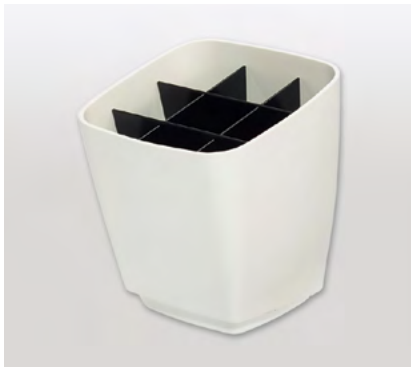

Universalablage 300

Zum Einhängen am Aluminiumprofil Linero MosaiQ

Stellfläche: 350 x 107 mm

	Oberfläche	Breite	Tiefe	Höhe	Art.-Nr.
	graphitschwarz	350	110	300	400.0113.41

Universalablage 200 mit Bügel

Zum Einhängen am Aluminiumprofil Linero MosaiQ

Stellfläche: 350 x 107 mm

	Oberfläche	Breite	Tiefe	Höhe	Art.-Nr.
	graphitschwarz	350	110	200	400.0104.41

Universalablage 300 mit Bügel

Zum Einhängen am Aluminiumprofil Linero MosaiQ

Stellfläche: 350 x 107 mm

	Oberfläche	Breite	Tiefe	Höhe	Art.-Nr.
	graphitschwarz	350	110	300	400.0105.41

Köcher / Kräutertopf

Zu Universalablage 200 und 300 oder obere Ablage Linero MosaiQ

- Inkl. herausnehmbarem Fachteiler
- Material: ABS, UV-beständig, lebensmittelecht, spülmaschinenfest