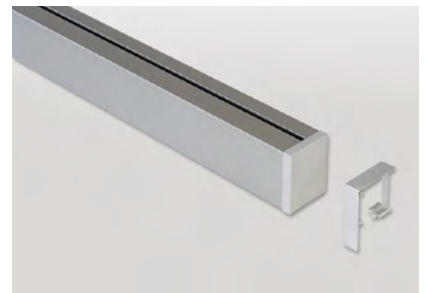

RELING LINERO MOSAIQ

Die vielseitige Ablageschiene für Küche und Bad

VARIANTEN

graphitschwarz

DIFFERENZIERUNGSMERKMALE

- Verschiedene Ablageflächen werden individuell in die Profilschiene eingehängt
- Aufgesteckte Tablelemente nutzen den Platz oberhalb der Schiene
- Ideal zur Aufbewahrung von Kleinteilen, welche griffbereit sein müssen

- Die Einhänge-Elemente können jederzeit flexibel verschoben und arrangiert werden
- Einlegeböden aus Eiche als Option erhältlich
- Jederzeit nachrüstbar

- Montage durch Schrauben oder Kleben an die Küchenwand
- Sicherer Halt, auch auf Glas oder Fliesen
- Stabile Ausführung aus eloxiertem Aluminium

OPTIONEN

Einlegeboden Eiche

Geeignet für sämtliche Universalablagen in der entsprechenden Breite.

Kleberkit PowerMaxx

Zur Befestigung des Profils ohne Bohrlöcher auf tragfähigen, glatten und ebenen Untergründen wie Fliesen, Glas, Holz, Laminaten, Metallen und vielen Kunststoffen.

Aluminiumprofil-Set

Zu Linero MosaiQ, inkl. Wandanschluss und Abdeckung

Set bestehend aus:

1 Aluminiumprofil

2 Endkappen

1 Verbinder

Befestigungsmaterial zum Anschrauben

Typ	Oberfläche	Breite	Tiefe	Höhe	Art.-Nr.
1200	Alu	1200	33	42	400.0108.20
1500	Alu	1500	33	42	400.0109.20