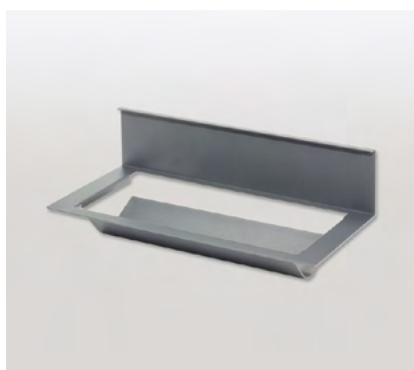

RELING LINERO MOSAIQ

Die vielseitige Ablageschiene für Küche und Bad

VARIANTEN

graphitschwarz

DIFFERENZIERUNGSMERKMALE

- Verschiedene Ablageflächen werden individuell in die Profilschiene eingehängt
- Aufgesteckte Tablelemente nutzen den Platz oberhalb der Schiene
- Ideal zur Aufbewahrung von Kleinteilen, welche griffbereit sein müssen

Aluminiumprofil-Set

Zu Linero MosaiQ, inkl. Wandanschluss und Abdeckung

Set bestehend aus:

1 Aluminiumprofil

2 Endkappen

1 Verbinder

Befestigungsmaterial zum Anschrauben

Typ	Oberfläche	Breite	Tiefe	Höhe	Art.-Nr.
1200	Alu	1200	33	42	400.0108.20
1500	Alu	1500	33	42	400.0109.20

Papierrollenhalter

Zum Einhängen am Aluminiumprofil Linero MosaiQ

Für Haushaltsrollen bis 295 mm Breite

	Oberfläche	Breite	Tiefe	Höhe	Art.-Nr.
	graphitschwarz	350	155	120	400.0100.41

Folienabroller

Zum Einhängen am Aluminiumprofil Linero MosaiQ

Geeignet für Rollen bis 330 mm Breite

	Oberfläche	Breite	Tiefe	Höhe	Art.-Nr.
	graphitschwarz	350	110	300	400.0101.41

Universalablage 140

Zum Einhängen am Aluminiumprofil Linero MosaiQ

Stellfläche: 350 x 107 mm