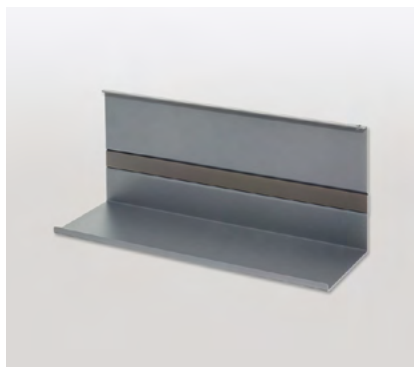

Aluminiumprofil-Set

Zu Linero MosaiQ, inkl. Wandanschluss und Abdeckung

Set bestehend aus:

1 Aluminiumprofil

2 Endkappen

1 Verbinder

Befestigungsmaterial zum Anschrauben

Typ	Oberfläche	Breite	Tiefe	Höhe	Art.-Nr.
1200	Alu	1200	33	42	400.0108.20
1500	Alu	1500	33	42	400.0109.20

Papierrollenhalter

Zum Einhängen am Aluminiumprofil Linero MosaiQ

Für Haushaltsrollen bis 295 mm Breite

	Oberfläche	Breite	Tiefe	Höhe	Art.-Nr.
	graphitschwarz	350	155	120	400.0100.41

Folienabroller

Zum Einhängen am Aluminiumprofil Linero MosaiQ

Geeignet für Rollen bis 330 mm Breite

	Oberfläche	Breite	Tiefe	Höhe	Art.-Nr.
	graphitschwarz	350	110	300	400.0101.41

Universalablage 140

Zum Einhängen am Aluminiumprofil Linero MosaiQ

Stellfläche: 350 x 107 mm