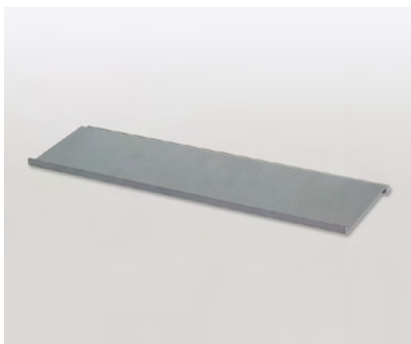

	Oberfläche	Breite	Tiefe	Höhe	Art.-Nr.
	weiss	135	135	156	400.0102.01

Tuchleiste

Zum Einhängen am Aluminiumprofil Linero MosaiQ

	Oberfläche	Breite	Tiefe	Höhe	Art.-Nr.
	graphitschwarz	350	77	46	400.0110.41

Doppelhaken

Zum Einhängen am Aluminiumprofil Linero MosaiQ

	Oberfläche	Breite	Tiefe	Höhe	Art.-Nr.
	graphitschwarz	85	44	38	400.0111.41

Obere Ablage

Zum Aufstecken (von oben) am Aluminiumprofil Linero MosaiQ