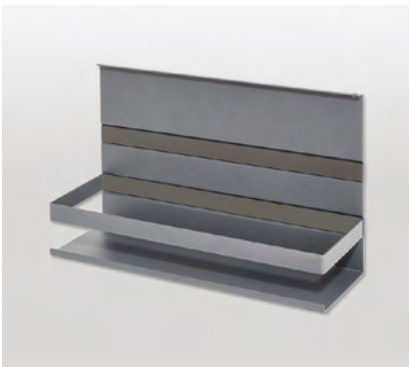

	Oberfläche	Breite	Tiefe	Höhe	Art.-Nr.
	graphitschwarz	350	110	140	400.0103.41

Universalablage 200

Zum Einhängen am Aluminiumprofil Linero MosaiQ

Stellfläche: 350 x 107 mm

	Oberfläche	Breite	Tiefe	Höhe	Art.-Nr.
	graphitschwarz	350	110	200	400.0112.41

Universalablage 300

Zum Einhängen am Aluminiumprofil Linero MosaiQ

Stellfläche: 350 x 107 mm

	Oberfläche	Breite	Tiefe	Höhe	Art.-Nr.
	graphitschwarz	350	110	300	400.0113.41

Universalablage 200 mit Bügel

Zum Einhängen am Aluminiumprofil Linero MosaiQ