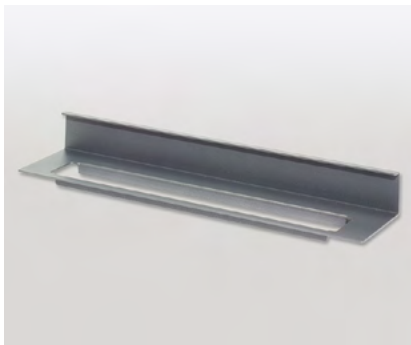

Tuchleiste

Zum Einhängen am Aluminiumprofil Linero MosaiQ

	Oberfläche	Breite	Tiefe	Höhe	Art.-Nr.
	graphitschwarz	350	77	46	400.0110.41