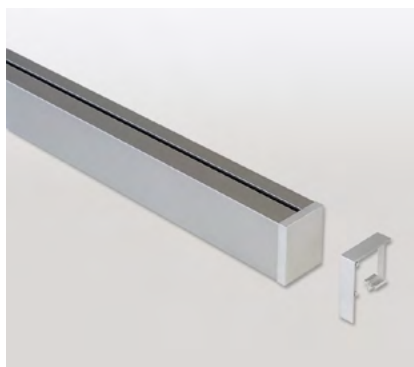

RELING LINERO MOSAIQ

Die vielseitige Ablageschiene für Küche und Bad

VARIANTEN

graphitschwarz

DIFFERENZIERUNGSMERKMALE

- Verschiedene Ablageflächen werden individuell in die Profilschiene eingehängt
- Aufgesteckte Tablelemente nutzen den Platz oberhalb der Schiene
- Ideal zur Aufbewahrung von Kleinteilen, welche griffbereit sein müssen

- Die Einhänge-Elemente können jederzeit flexibel verschoben und arrangiert werden
- Einlegeböden aus Eiche als Option erhältlich
- Jederzeit nachrüstbar

- Montage durch Schrauben oder Kleben an die Küchenwand
- Sicherer Halt, auch auf Glas oder Fliesen
- Stabile Ausführung aus eloxiertem Aluminium

OPTIONEN

Einlegeboden Eiche

Geeignet für sämtliche Universalablagen in der entsprechenden Breite.

Kleberkit PowerMaxx

Zur Befestigung des Profils ohne Bohrlöcher auf tragfähigen, glatten und ebenen Untergründen wie Fliesen, Glas, Holz, Laminaten, Metallen und vielen Kunststoffen.

Aluminiumprofil-Set

Zu Linero MosaiQ, inkl. Wandanschluss und Abdeckung

Set bestehend aus:

1 Aluminiumprofil

2 Endkappen

1 Verbinder

Befestigungsmaterial zum Anschrauben

Typ	Oberfläche	Breite	Tiefe	Höhe	Art.-Nr.
1200	Alu	1200	33	42	400.0108.20
1500	Alu	1500	33	42	400.0109.20