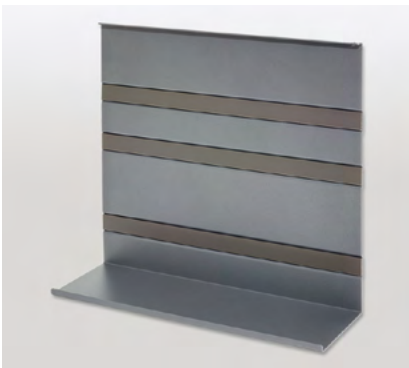

	Oberfläche	Breite	Tiefe	Höhe	Art.-Nr.
	graphitschwarz	350	110	140	400.0103.41

Universalablage 200

Zum Einhängen am Aluminiumprofil Linero MosaiQ

Stellfläche: 350 x 107 mm

	Oberfläche	Breite	Tiefe	Höhe	Art.-Nr.
	graphitschwarz	350	110	200	400.0112.41

Universalablage 300

Zum Einhängen am Aluminiumprofil Linero MosaiQ

Stellfläche: 350 x 107 mm

	Oberfläche	Breite	Tiefe	Höhe	Art.-Nr.
	graphitschwarz	350	110	300	400.0113.41

Universalablage 200 mit Bügel

Zum Einhängen am Aluminiumprofil Linero MosaiQ