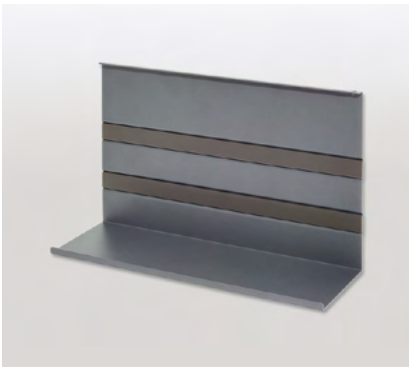

Geeignet für Rollen bis 330 mm Breite

	Oberfläche	Breite	Tiefe	Höhe	Art.-Nr.
	graphitschwarz	350	110	300	400.0101.41

Universalablage 140

Zum Einhängen am Aluminiumprofil Linero MosaiQ

Stellfläche: 350 x 107 mm

	Oberfläche	Breite	Tiefe	Höhe	Art.-Nr.
	graphitschwarz	350	110	140	400.0103.41

Universalablage 200

Zum Einhängen am Aluminiumprofil Linero MosaiQ

Stellfläche: 350 x 107 mm

	Oberfläche	Breite	Tiefe	Höhe	Art.-Nr.
	graphitschwarz	350	110	200	400.0112.41

Universalablage 300

Zum Einhängen am Aluminiumprofil Linero MosaiQ

Stellfläche: 350 x 107 mm

	Oberfläche	Breite	Tiefe	Höhe	Art.-Nr.
	graphitschwarz	350	110	300	400.0113.41

Universalablage 200 mit Bügel

Zum Einhängen am Aluminiumprofil Linero MosaiQ